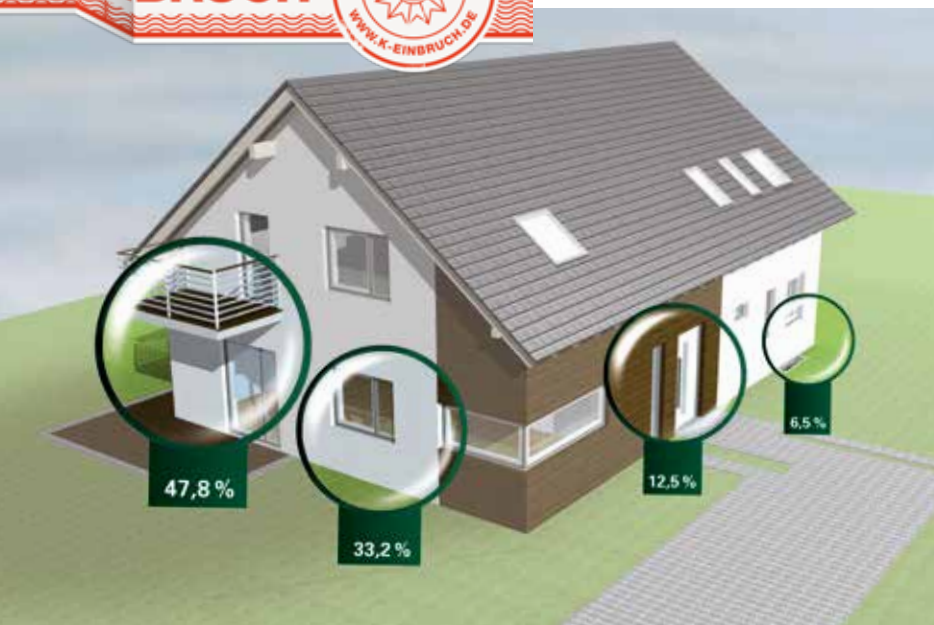

EGE EINBRUCHSCHUTZ

Die hochdämmenden **EGE Kunststofffenster** gibt es in zertifizierter RC2-Sicherheitsausführung – von EGE hieb- und stichfest geprüft und mit Empfehlung der Polizei!

RC2

RC2-Fenster werden von der Polizei als wirkungsvoller Einbruchschutz für Wohngebäude empfohlen. Die Elemente haben in der Prüfsituation u. a. Pendelschlag- und Aufbruchttests überstanden, um ihre Praxis-tauglichkeit für den Einbruchfall zu beweisen.

DER TÄTER STEHT ENORM UNTER **ZEITDRUCK** –

DAS FENSTER MUSS DIE **ERSTEN MINUTEN** ÜBERSTEHEN, DANN **GIBT ER MEISTENS AUF!**

Einbruch: Hauptangriffsziel sind Fenster bzw. Fenstertüren; Methode Nr. 1 ist das Aufhebeln.