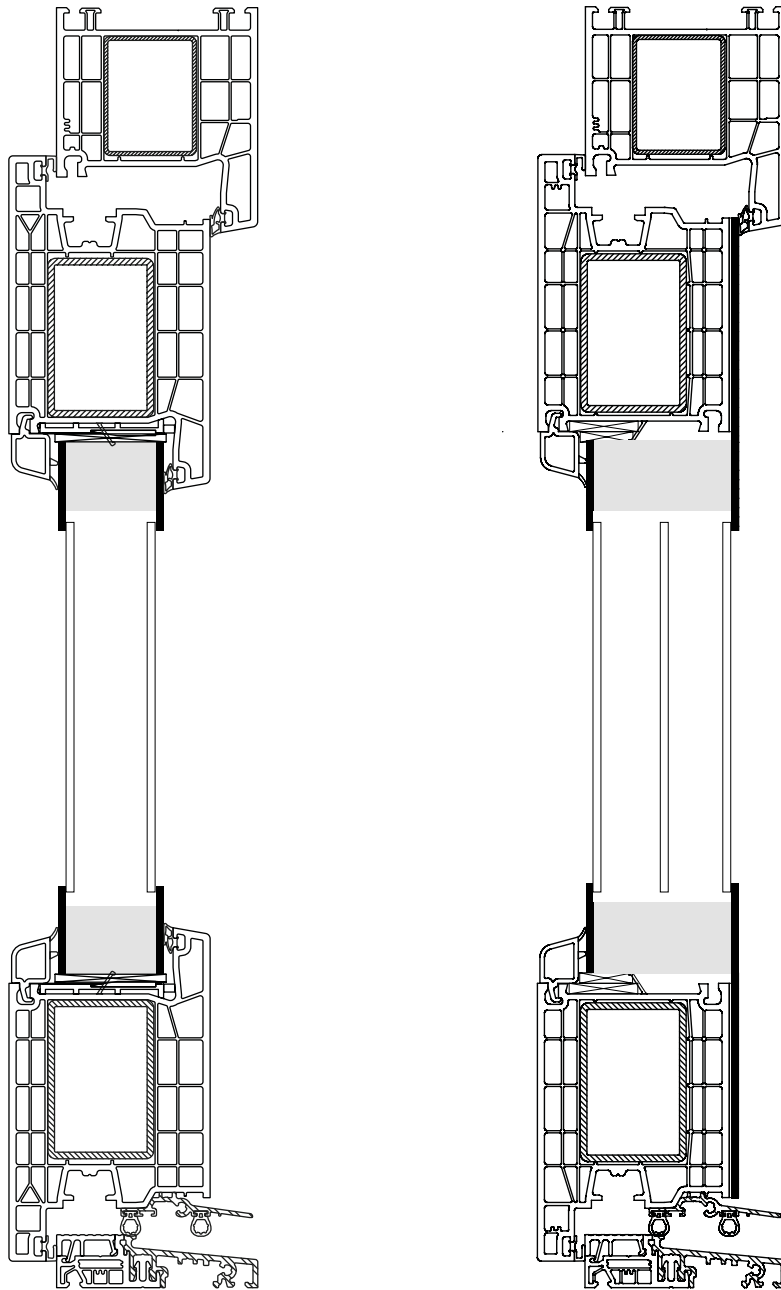

EINGESETZTES TÜRBLATT

DER KLASSIKER

Die traditionelle und wirtschaftliche Bauweise; Flügelprofil außen und innen sichtbar, Füllungsstärke 36mm.

AUFGESETZTES TÜRBLATT

DESIGN, DAS BEGEISTERT

Modernes Erscheinungsbild: Flügelprofil außen überdeckt / innen sichtbar. Top-Dämmwerte durch 58mm Füllungsstärke!

TÜRBLATT

10

GESCHLOSSEN

GLATTES BLATT MIT GLAS

NUTEN & LISENEN MIT GLAS

BEBABAUELEMENTE

Ihr Vorteil – UNSERE NÄHE

Ihr Vorteil – PERSÖNLICHE BESICHTIGUNG