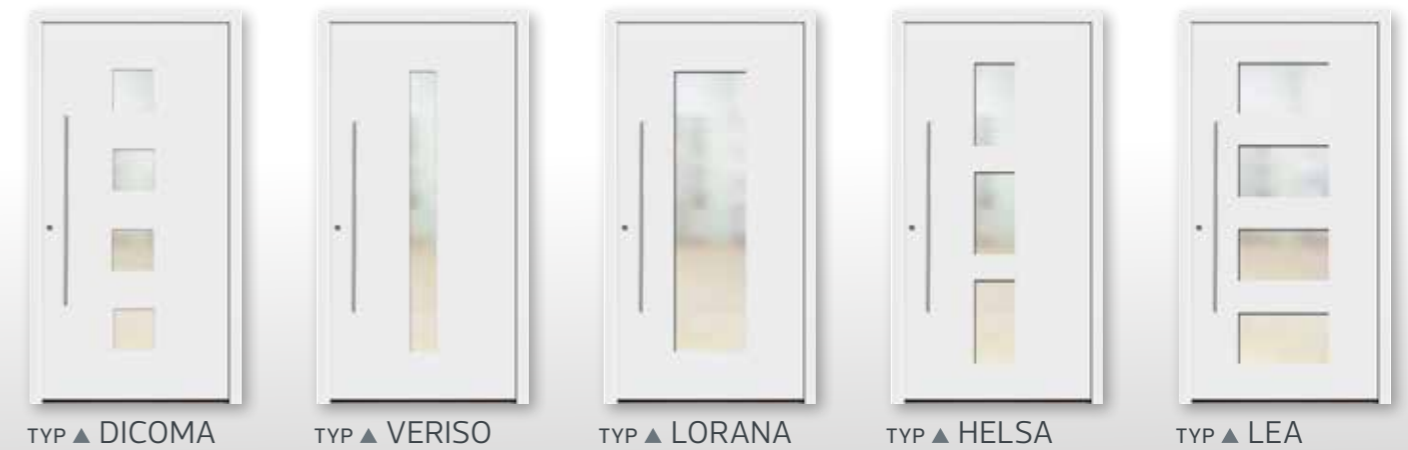

- ✓ 3fach-Schwenkhakenverriegelung mit selbstverriegelnden Softlock-Fallen
- ✓ Drücker weiß / silber
- ✓ 3x 2-tlg. Aufschraubband weiß / silber

TREND

Schick & robust: Zur bewährten Verriegelungstechnik gesellen sich schlanke und hoch belastbare Rollenbänder, komplettiert durch einen wertigen Edelstahl-Drücker.

- ✓ 3fach-Schwenkhakenverriegelung mit selbstverriegelnden Softlock-Fallen
- ✓ Edelstahl-Drücker in L-Form
- ✓ 3x 3-tlg. Rollenband in Edelstahl-Look

SEITENTEIL

Selbstverständlich ist die **EGE** Kunststoff-Selection auch in mehrteiliger Ausführung erhältlich. Und damit der schwere Türflügel satt ins Schloss fällt, wird ein stabiles Statikprofil auf den Pfosten montiert.

EINGESETZTES TÜRBLATT

DER KLASSIKER

Die traditionelle und wirtschaftliche Bauweise; Flügelprofil außen und innen sichtbar, Füllungsstärke 36mm.

AUFGESETZTES TÜRBLATT

DESIGN, DAS BEGEISTERT

Modernes Erscheinungsbild: Flügelprofil außen überdeckt / innen sichtbar. Top-Dämmwerte durch 58mm Füllungsstärke!

TÜRBLATT

10

GESCHLOSSEN

GLATTES BLATT MIT GLAS

NUTEN & LISENEN MIT GLAS

BEBABAUELEMENTE

Ihr Vorteil – UNSERE NÄHE

Ihr Vorteil – PERSÖNLICHE BESICHTIGUNG