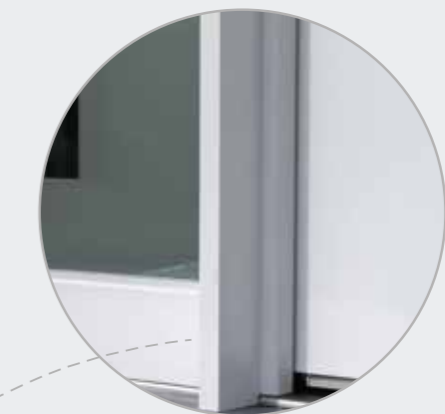

- ✓ 3fach-Schwenkhakenverriegelung mit selbstverriegelnden Softlock-Fallen
- ✓ Drücker weiß / silber
- ✓ 3x 2-tlg. Aufschraubband weiß / silber

TREND

Schick & robust: Zur bewährten Verriegelungstechnik gesellen sich schlanke und hoch belastbare Rollenbänder, komplettiert durch einen wertigen Edelstahl-Drücker.

- ✓ 3fach-Schwenkhakenverriegelung mit selbstverriegelnden Softlock-Fallen
- ✓ Edelstahl-Drücker in L-Form
- ✓ 3x 3-tlg. Rollenband in Edelstahl-Look

SEITENTEIL

Selbstverständlich ist die **EGE** Kunststoff-Selection auch in mehrteiliger Ausführung erhältlich. Und damit der schwere Türflügel satt ins Schloss fällt, wird ein stabiles Statikprofil auf den Pfosten montiert.