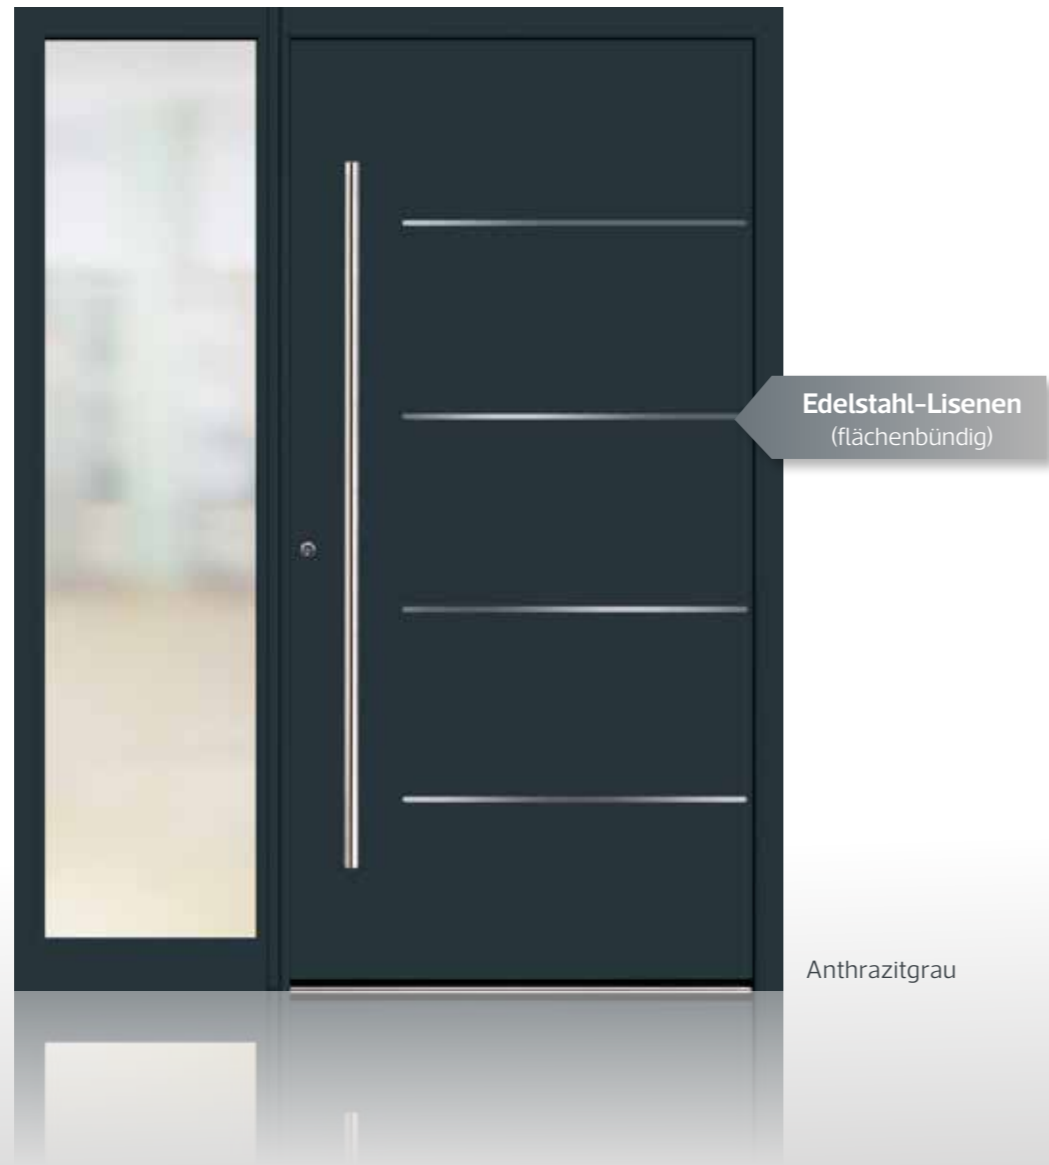

AUTORISIERTER **EGE** FACHHÄNDLER

BEBAUAELEMENTE

Ein starkes Team!

**KfW-
FÖRDERMITTEL
MITNEHMEN**

MADE IN GERMANY

SELECTION
EGE KUNSTSTOFFHAUSTÜREN

GESCHLOSSENES TÜRBLATT

2

sämtl. Türen erhältlich mit: - Türblatt eingesetzt oder aufgesetzt (S. 10/11)
- Griff kurz 1.000mm oder lang 1.480 / 1.600mm

KfW-Zuschuss für energetische Sanierung

Der Staat möchte Sie bei der energetischen Sanierung Ihrer Immobilie unterstützen. Sie können Tilgungszuschüsse für hochdämmende EGE-Fenster und -Außentüren beantragen – vorausgesetzt, der Topf des KfW-Förderprogramms ist ausreichend gefüllt. Bei Einzelmaßnahmen gibt es alternativ Zuschussförderungen durch das BAFA.